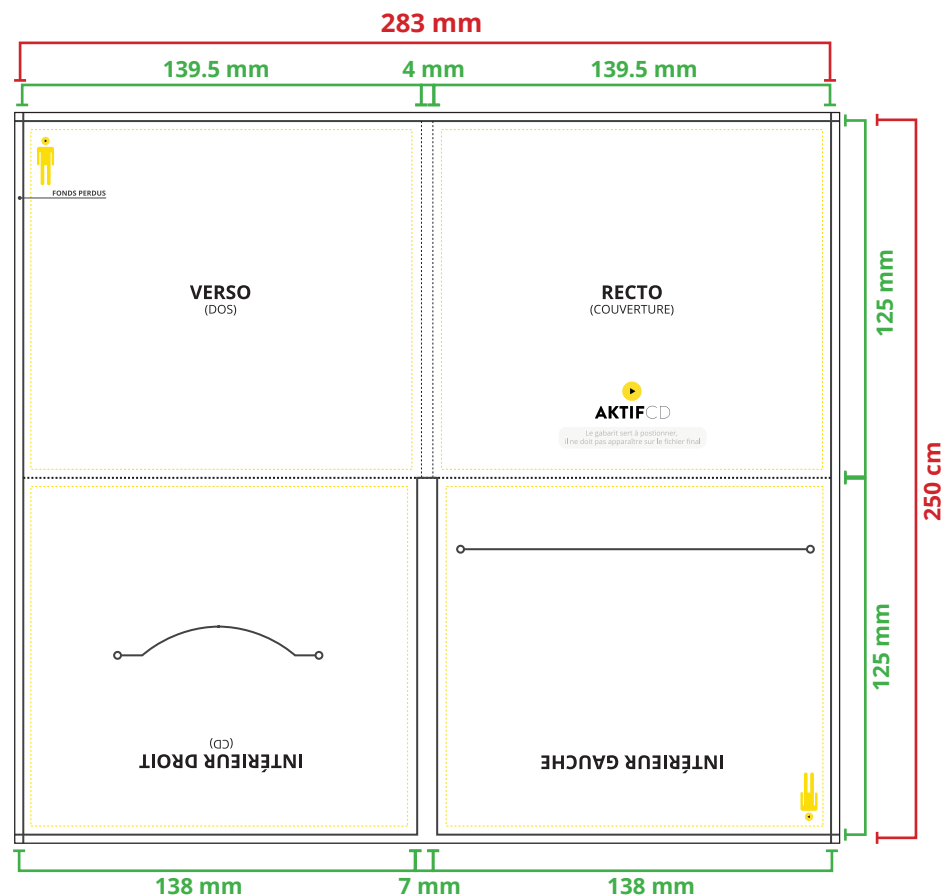

DIGIFILE 2 VOILETS

USB CARD + livret 4 à 16 pages

- Couleur CMJN.
- Résolution 300 dpi.
- Taux d'encre 320% max (somme des couleurs CMJN en pourcentage).

Mentions obligatoires SACEM pour la reproduction Audio et autres logos à incorporer selon vos supports.

PHRASE DE DROIT

Les fonds perdus nous permettent de couper dans de la matière imprimée et d'obtenir une découpe impeccable de votre document.

Il faut rajouter au **minimum 3 mm** de fond perdu de chaque côté de votre document. Vos textes, images et tout autre élément graphique doivent être au moins à 3 mm du bord afin d'éviter que ceux-ci ne se retrouvent coupés.

Le gabarit PDF indique les cotations, les éléments graphiques ne doivent être en aucun cas disposés sur le PDF. Taille réelle non respectée.

Format avec fond perdu	L 289 mm x H 256 mm
Format fini	L 283 mm x H 250 mm

- Traits de coupe
- - - Zone limite de texte
- · · Pliure

Fonds Perdus 3 mm